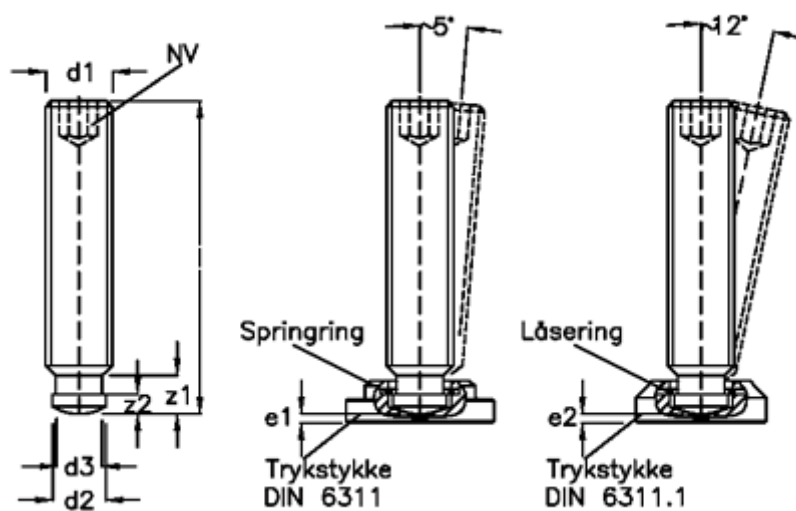

Varenummer: 20802648
 Beskrivelse: E+G Pinolskrue med kuglehoved
 DIN 6332-M8-45-SKN

Mål

d1	= M8	z2 = 3.0
d2	= 6	
d3	= 5.4	
e1	= 3.0	
e2	= 2.2	
Indvendig sekskant	= 4	
l1	= 45	
z1	= 6.8	